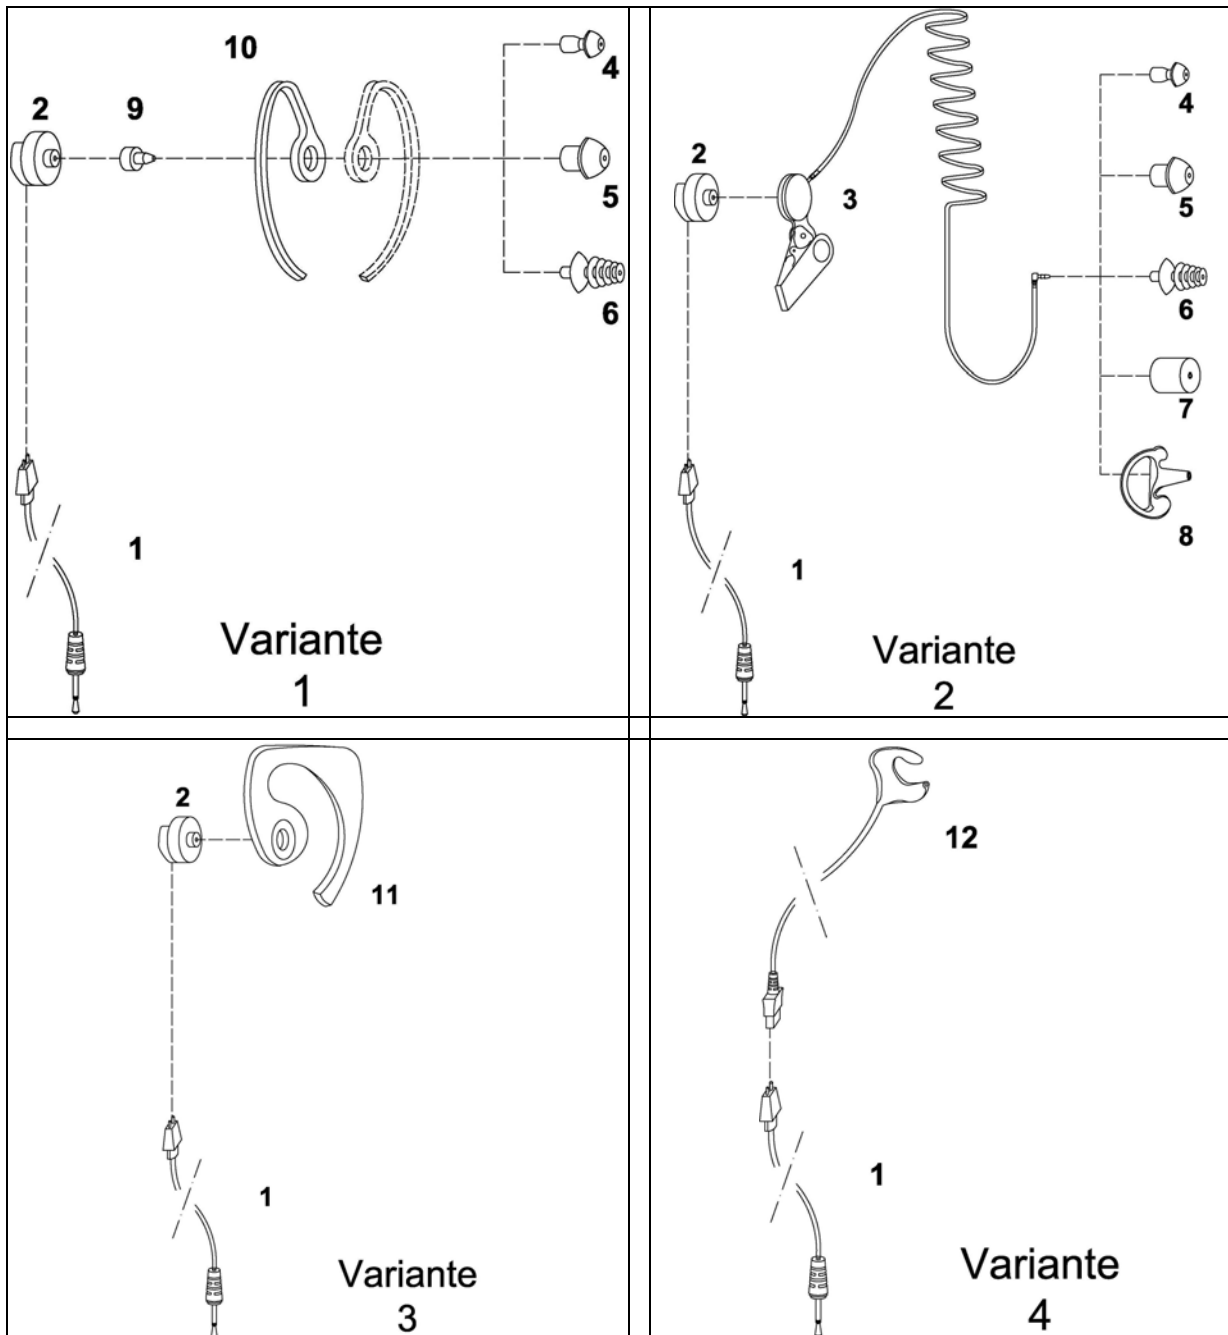

Kompendium Tarnset, InEar incl. Ersatzteile

komplette Tarn-, InEar- und Ohrhörersets

In Ear Ohrhörer mit Schallschlauch/Anschluß 3,5mm Klinke

Bestehend aus Anschlussleitung 100cm mit gewinkelttem 3,5mm Mono-Klinkestecker, Schallwandler, Schallschlauch sowie Ohreinsatz transparent. Anschlussleitung und Schallwandler in schwarz.

Schallwandler in extra lauter Ausführung.

Artikel 948110 **34,90 /Stk.**

KT- 405 InEar Ohrhörer

Bestehend aus Anschlussleitung 100cm mit 3,5mm Mono-Klinke, Schallwandler und transparentem Ohrbügel.

Anschlussleitung und Schallwandler in schwarz.
Schallwandler in extra lauter Ausführung.