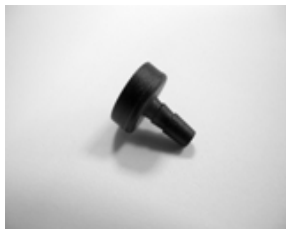

Zur Benutzung in Verbindung mit Schallschlauch, erhältlich für links und rechts in jeweils 3 Größen- klein, mittel, groß.

Links

Rechts

Artikel 948413

19,00 /Stk.

Artikel 948423

19,00 /Stk.

08

Ohreinsatz, groß

Zur Benutzung in Verbindung mit Schallschlauch, erhältlich für links und rechts in jeweils 3 Größen- klein, mittel, groß.

Links

Rechts

Artikel 948415

19,00 /Stk.

Artikel 948425

19,00 /Stk.

09

Ear Tip Adapter transparent Motorola

Verbindungsstück zwischen Schallwandler und Ohreinsatz.

20,00 /VE=10

Artikel 948340

2,10 /Stk.

09

Ear Tip Adapter schwarz

Verbindungsstück zwischen Schallwandler und Ohreinsatz

Artikel 948341 **1,40 /Stk.**

10

Schallschlauchadapter gerade transparent

Artikel 948344 **1,40 /Stk.**

10

Ohrbügel für Tarnset schwarz

Artikel 948350 **1,99 /Stk.**