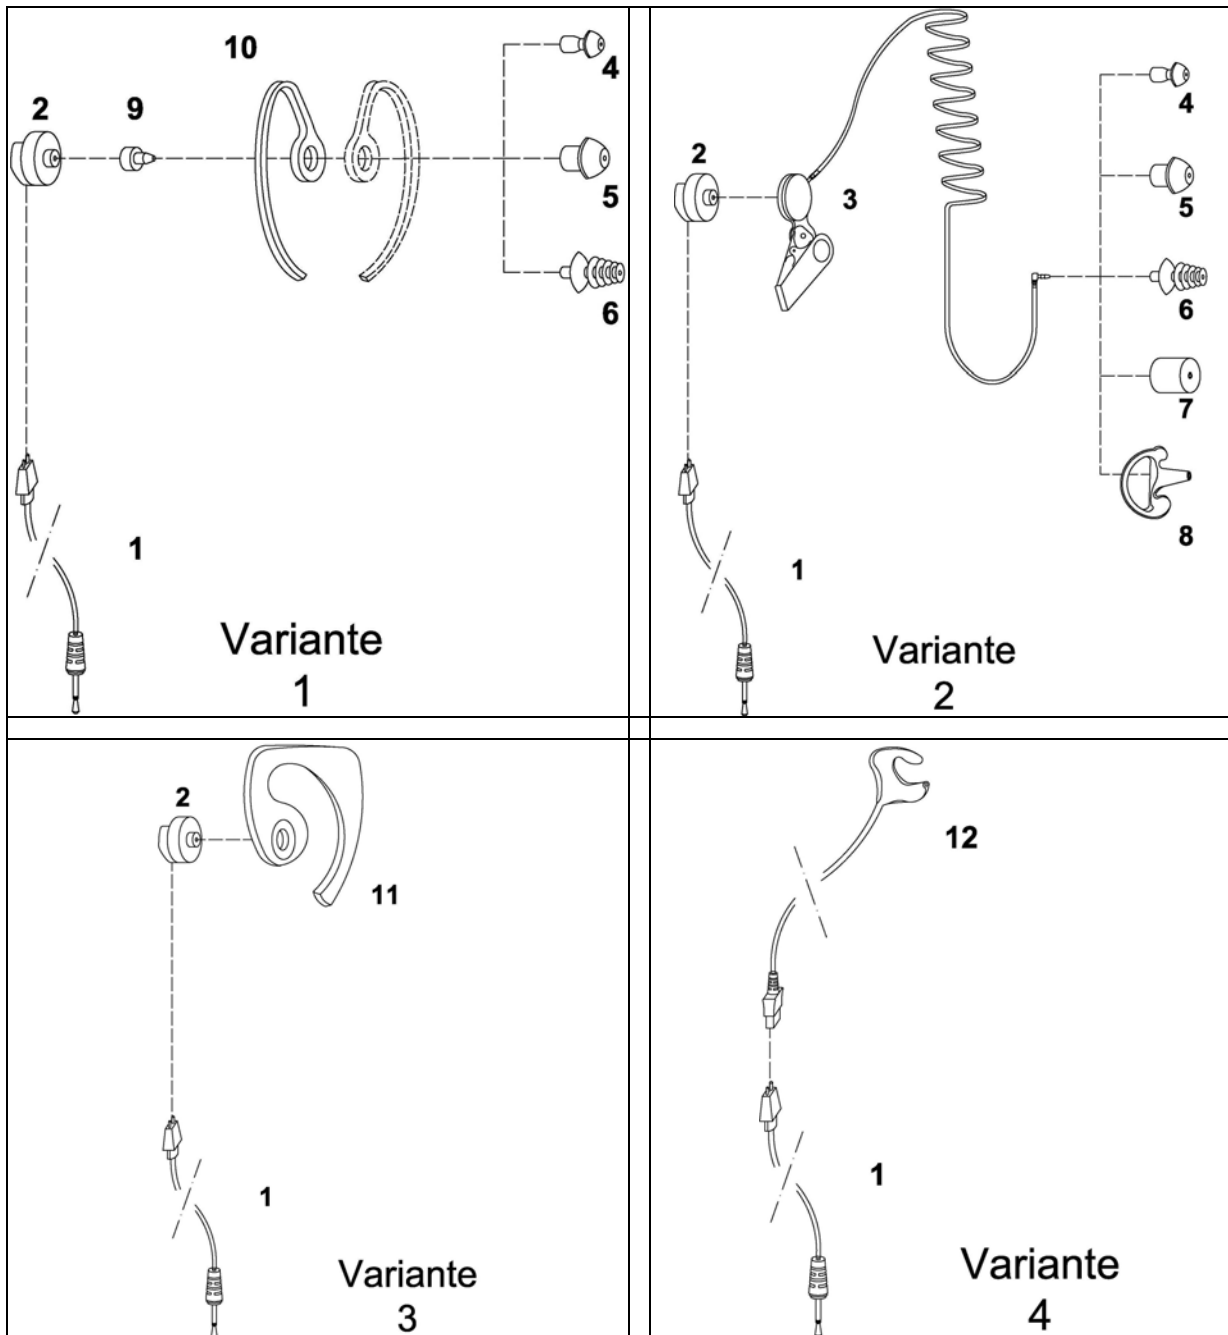

Tel.: 0221/689 343-0 • Fax: 0221/689 343-50 • www.koelnton.de

Produktinformation und Sonderpreisliste zu verschiedenen Ausführungen von InEar Hörern und deren Ersatzteilen zum Einsatz mit Handfunkgeräten und Rückempfängern für verschiedene Hersteller wie z.B. Motorola, Kenwood, Sennheiser uvm.

Kompendium Tarnset, InEar incl. Ersatzteile