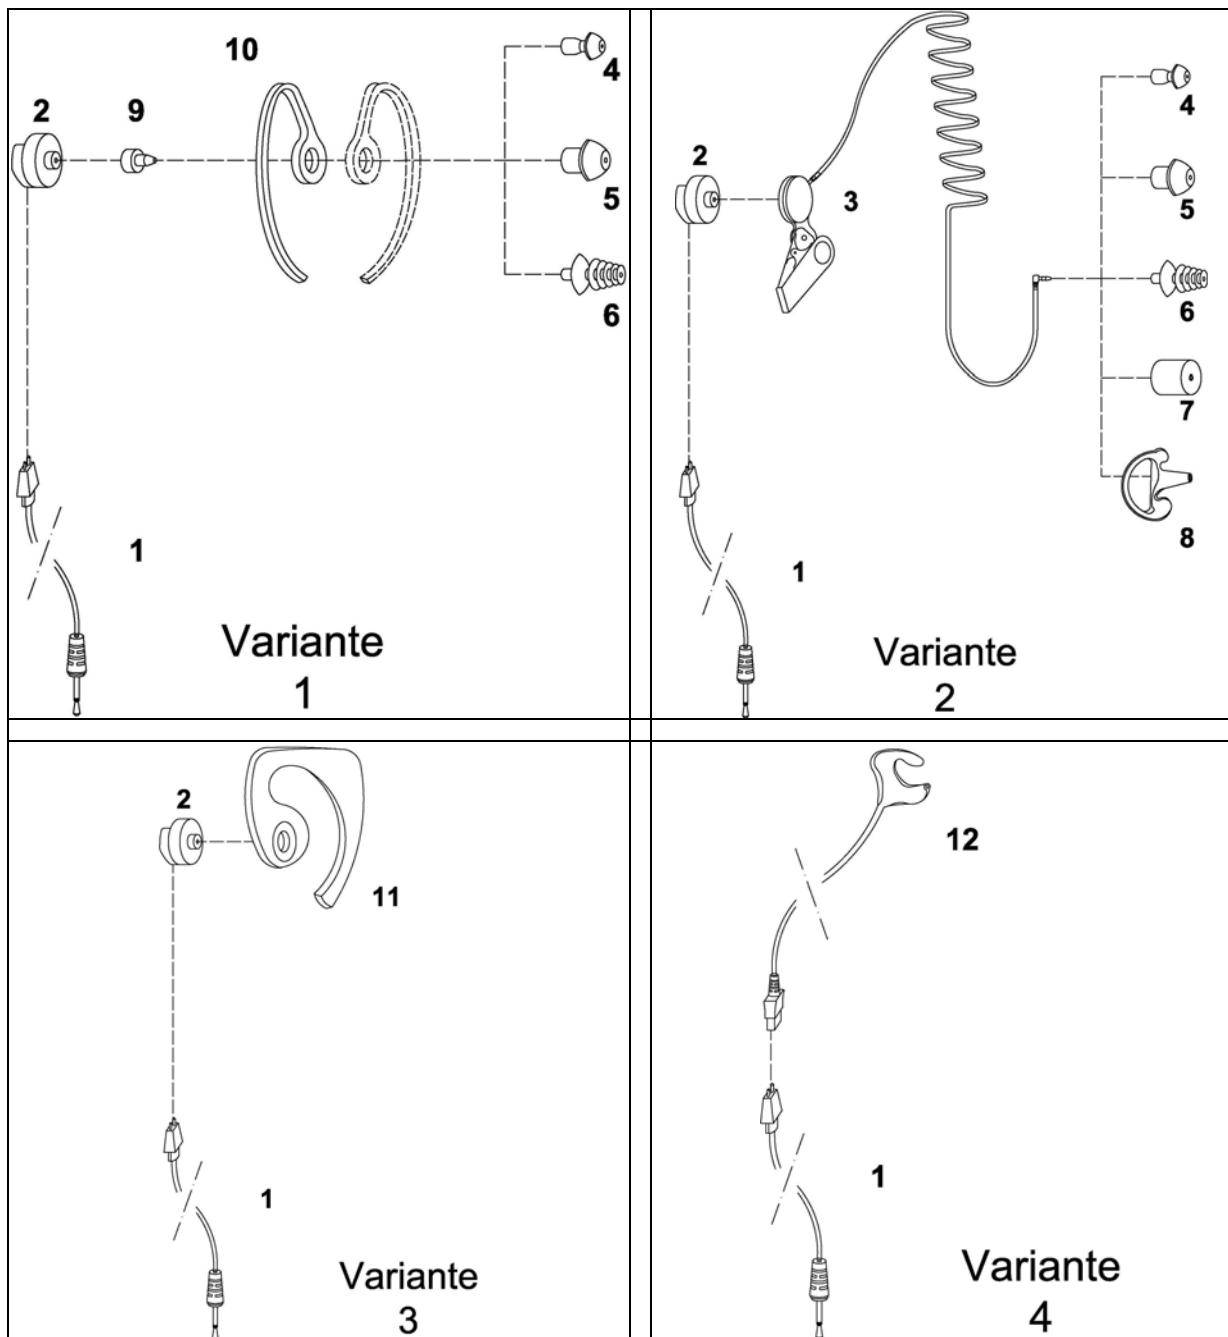

Kompendium Tarnset, InEar incl. Ersatzteile

komplette Tarn-, InEar- und Ohrhörersets

In Ear Ohrhörer mit Schallschlauch/Anschluß 3,5mm Klinke

Bestehend aus Anschlussleitung 120cm mit gewinkelttem 3,5mm Mono-Klinkestecker, Schallwandler, Schallschlauch sowie Ohreinsatz transparent. Anschlussleitung und Schallwandler in schwarz.

Schallwandler in extra lauter Ausführung.

Artikel 948110 **32,00 /Stk.**

KT- 405 InEar Ohrhörer

Bestehend aus Anschlussleitung 120cm mit 3,5mm Mono-Klinke, Schallwandler und transparentem Ohrbügel.

Anschlussleitung und Schallwandler in schwarz.
Schallwandler in extra lauter Ausführung.

Artikel 948130 **29,90 /Stk.**

Tarnset Ohrhörer Anschluß 3,5mm Klinke

Bestehend aus Anschlussleitung 120cm mit 3,5mm Mono-Klinke, Schallwandler, Schallschlauch sowie schwarzem Ohrbügel.

Anschlussleitung und Schallwandler in schwarz.
Schallwandler in extra lauter Ausführung.