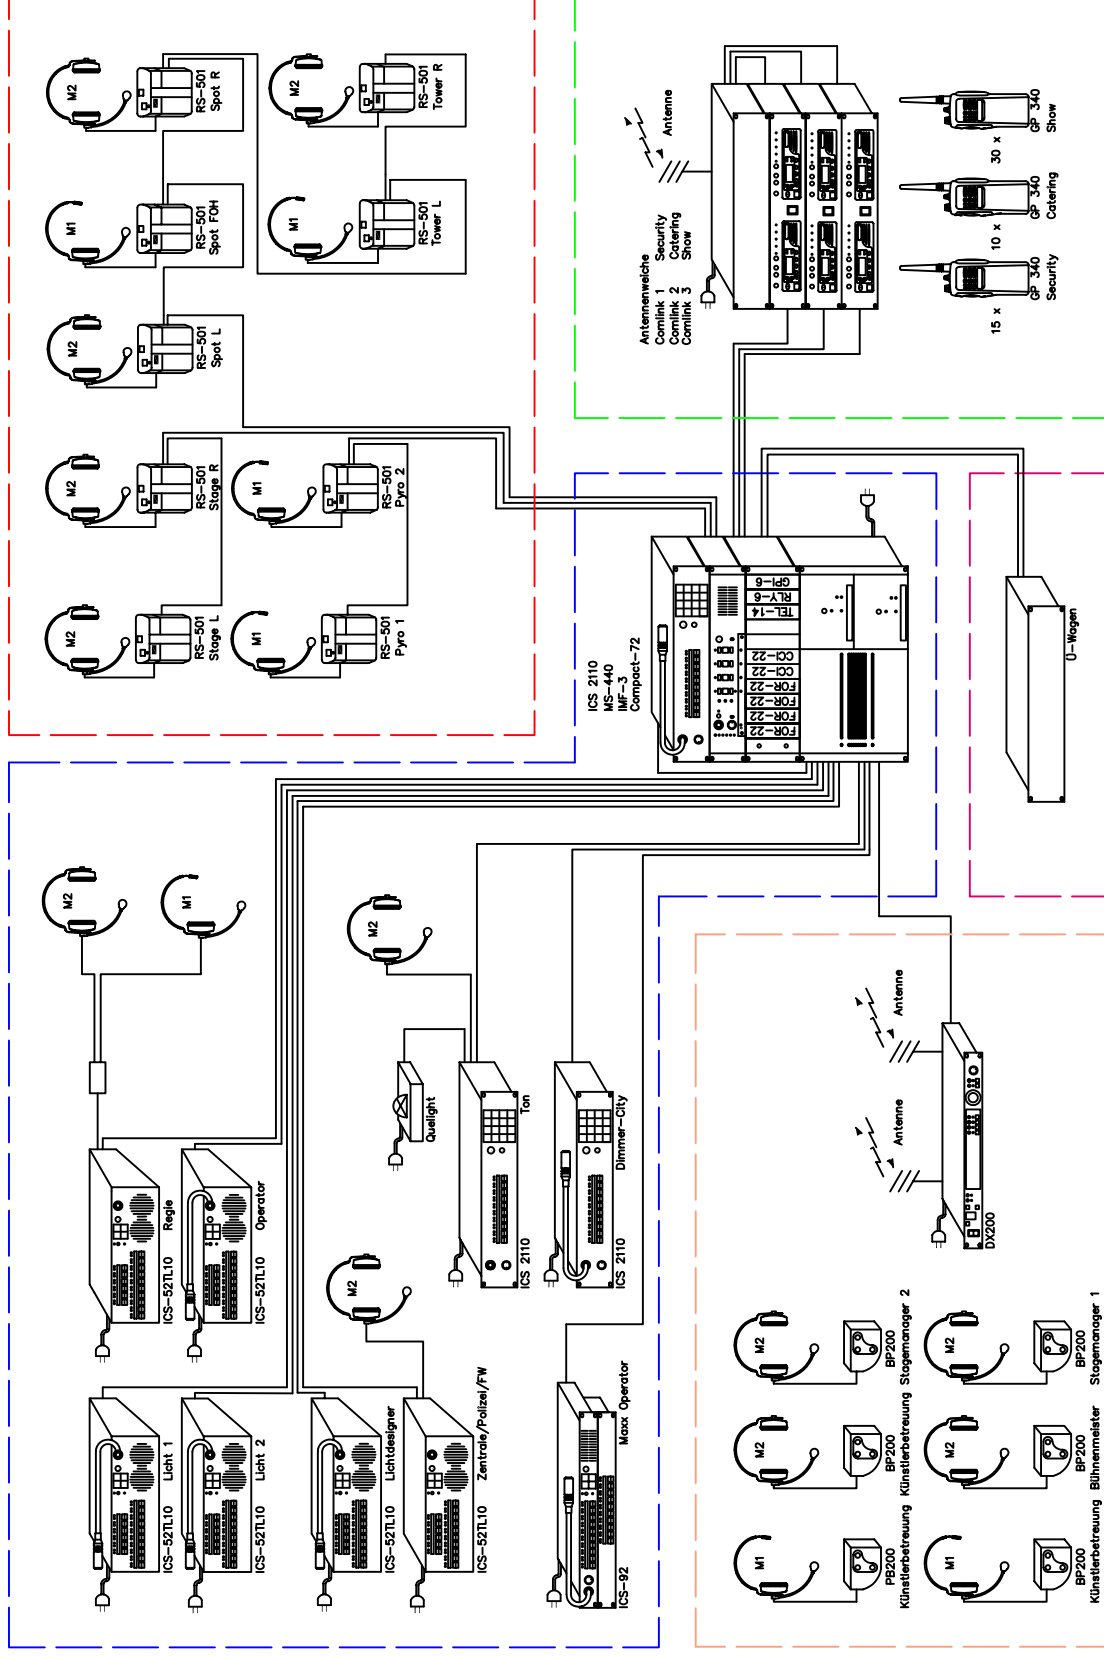

250 Jahre Haniel

digitales Intercomsystem
Clearcom Matrix+3

kabelgebundene
Partyline / 2-drath

drahtlos Intercom
voll-duplex

4-drath-Anbindung
Line in/out

Funkintercom
semi-duplex