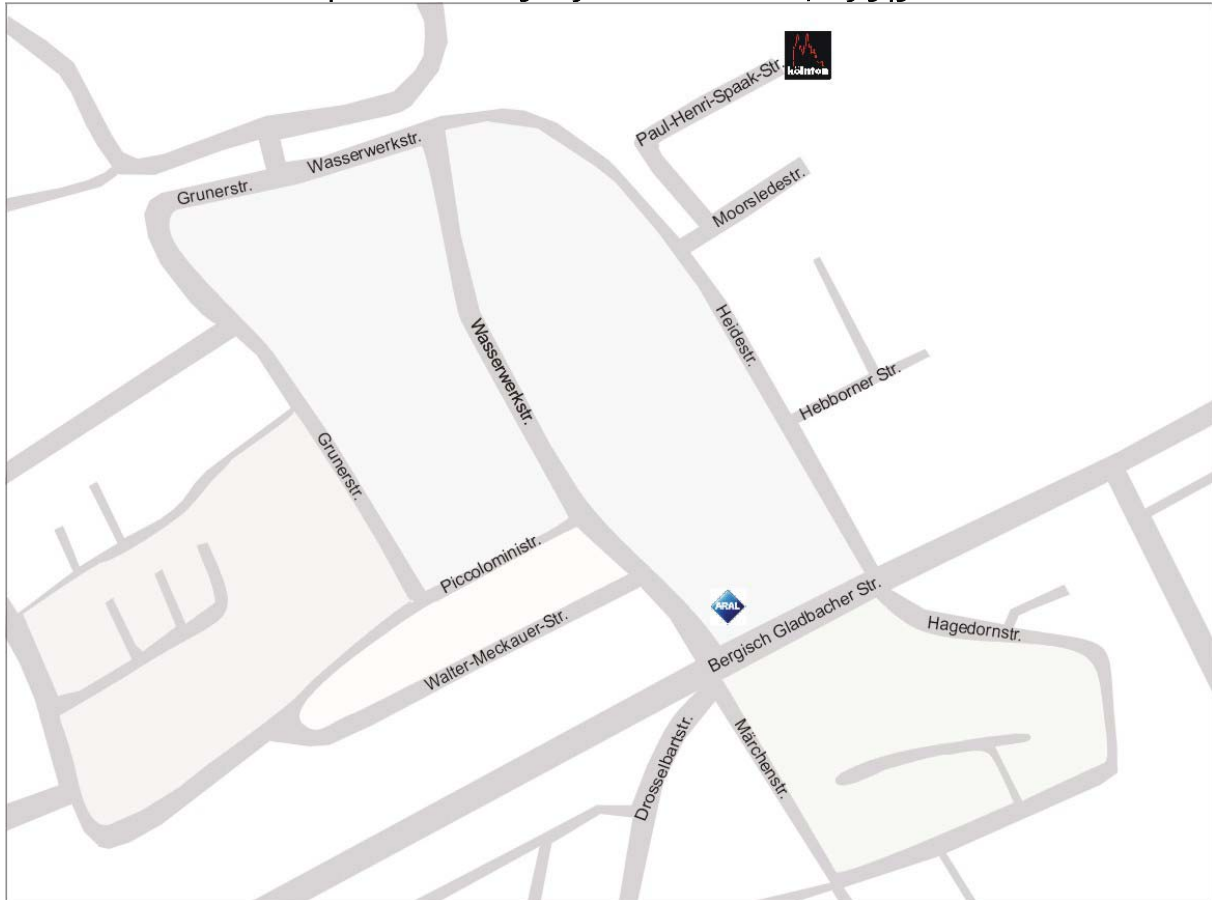

### Aus Richtung Norden:

Sie fahren die A1 oder A3 Richtung Köln. Am Kreuz Leverkusen fahren Sie auf den Kölner Ring und dann auf die A3 Richtung Frankfurt.

### Aus Richtung Westen:

Sie fahren die A4 Richtung Köln. Am Kreuz Heumar fahren Sie auf den Kölner Ring und dann auf die A3 Richtung Oberhausen.

### Aus Richtung Osten:

Sie fahren die A4 Richtung Köln. Am Kreuz Ost fahren Sie auf den Kölner Ring und dann auf die A3 Richtung Oberhausen

### Aus Richtung Süden:

Sie fahren die A1 oder A3 Richtung Köln/ Oberhausen. Auf dem Kölner Autobahnring immer Richtung Oberhausen fahren.

Sie fahren jeweils bis zur Ausfahrt „Köln-Dellbrück“ und biegen am Ende der Ausfahrt links auf die Bergisch-Gladbacher-Straße ab. Nach der 2. ARAL-Tankstelle auf der linken Seite (nach ca. 2,5 km) fahren Sie links in die Heidestraße. Bei der nächsten Möglichkeit biegen Sie rechts in die Moorsledestraße ab und fahren dann direkt links in die Paul-Henri-Spaak-Straße. Kölnton finden Sie auf der rechten Seite des Wendehammers, Hausnummer 18-22.